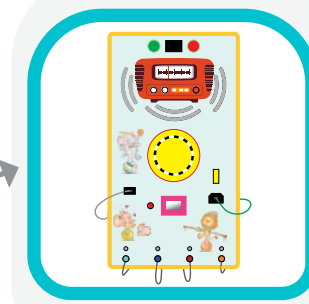

قلعه سخنگو CHATTY CASTLE

ابعاد: ۱۶۴ x ۱۲۰ cm

جنس: چوب چندلایی ضدآب با پوشش استاندارد اسباب بازی کودک

شهر

۲۴+ ماه

حرکت مهره‌های وسیله نقلیه به سمت ایستگاه‌های مرتبط با هر مهره

ابعاد انعطاف پذیر

جعبه برقی

۲۴+ ماه

آشنایی با کارکرد انواع فیث‌های الکترونیکی و درک عملکرد آنها (با شنیدن صدا یا روشن شدن چراغ)

۲۸cm x ۲۸cm

پازل

۲۴+ ماه

تکمیل شکل به وسیله حرکت دادن مربع‌ها بر روی مسیر

۲۸cm x ۲۸cm

پادشاه قلعه ات باش!