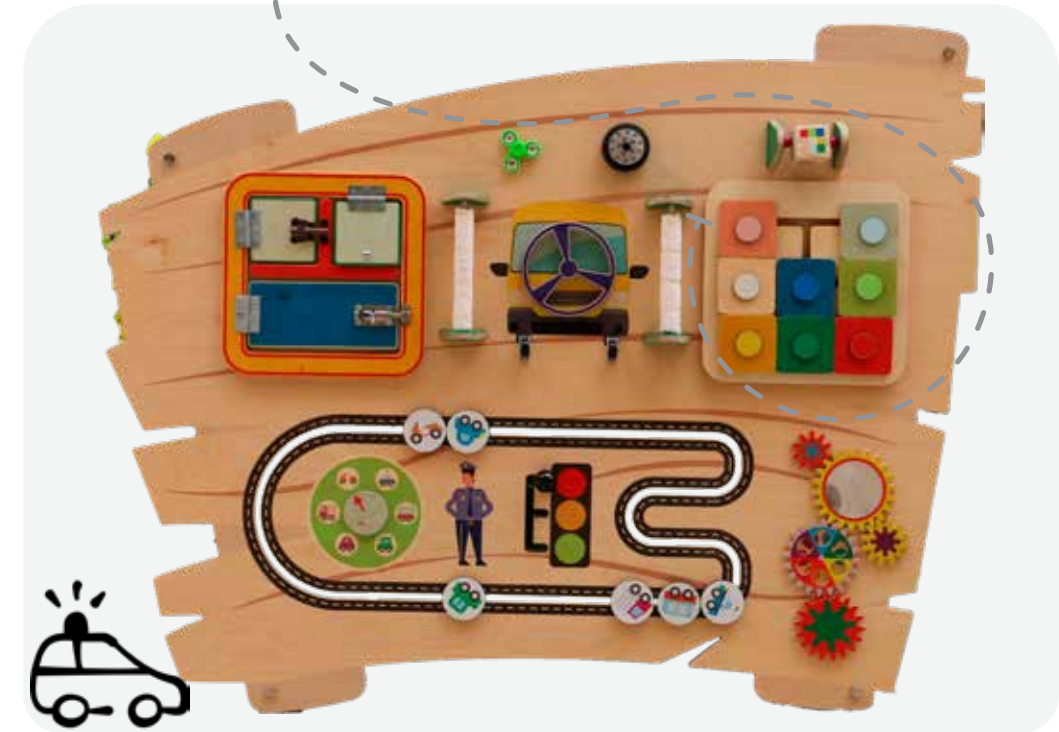

|| ||
بین پشت پرچین‌ها چه خبره!

ابعاد: ۱۲۰ x ۱۵۰ cm
جنس: چوب چندلایی ضدآب با پوشش استاندارد
اسباب بازی کودک

مجموعه بازی بوم پرچین
FENCE BUSYBOARDS

تطبیق الگو و حرکت مهره ۱۲+ ماه

انتخاب الگو از جورچین و حرکت مهره‌ها در مسیر برای رسیدن به آن

۳۴cm x ۴۴cm

پین وال PINWALL

ابعاد: ۱۱۰ x ۲۱۰ cm

جنس: چوب چندلایه ضدآب با پوشش استاندارد اسباب بازی کودک

با یه عالمه مهره رنگی رنگی نقاشی کن

۱۲+ ماه

سطح شیبدار

حرکت مهره‌های رنگی بر روی سطوح شیبدار متحرک و قابل تنظیم

بازی بوم زمستان WINTER BUSYBOARD

ابعاد: ۱۵۰ x ۱۲۰ cm

جنس: چوب چندلایی ضدآب با پوشش استاندارد
اسباب بازی کودک

|| ||
سفر به زمستان!

گردونه جورچین

۱۲+ ماه

گرداندن دایره‌های رنگی و جور کردن اشکال مشخص شده با یکدیگر