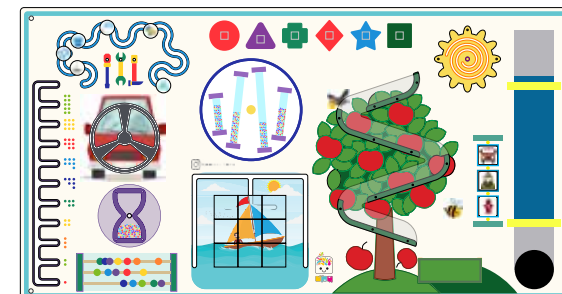

بازی بوم فضایی SPACE BUSYBOARD

می‌خواهی به آسمان سفر کنی؟

ماز سفینه مگنتی

۳۶+ ماه

حرکت گوی‌های فلزی
توسط قلم مگنتی و رساندن
آنها به ایستگاه‌ها فضایی

ابعاد انطاف پذیر

سایر بازی بوم های قابل سفارش

کد سایز

۹۰x۱۲۰cm

۱۱۰

تصویر

۸۰x۱۰۰cm

۱۱۱

۸۰x۱۰۰cm

۱۱۲

۳۹x۷۸cm