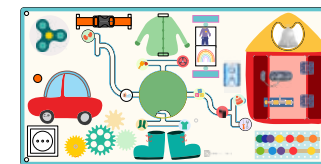

سایر بازی بوم های قابل سفارش

کد   سایز

۹۰x۱۲۰cm

۱۱۰

تصویر

۸۰x۱۰۰cm

۱۱۱

۸۰x۱۰۰cm

۱۱۲

۳۹x۷۸cm

۱۱۳

کد

سایز

تصویر

۱۲۰x۲۳۰cm

۱۱۴

۱۲۰x۱۸۰cm

۱۱۵

۱۲۰x۲۳۰cm

۱۱۶