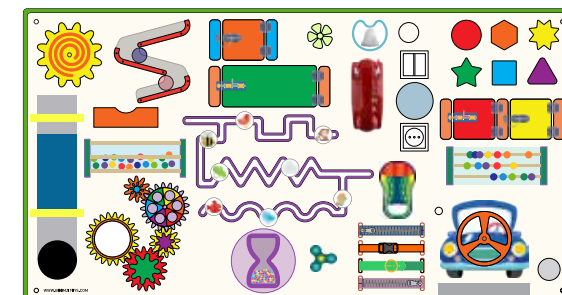

۸۰x۱۰۰cm

۱۱۲