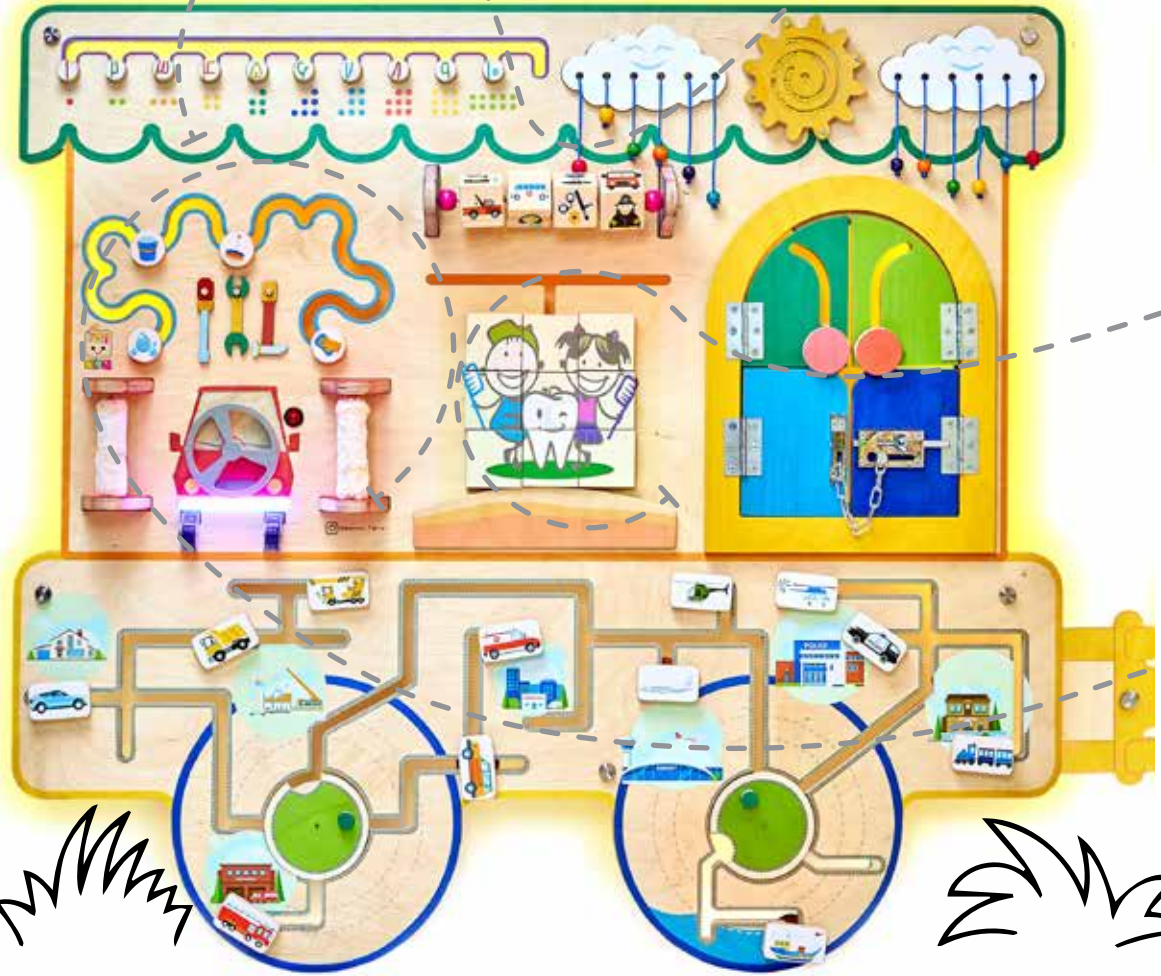

۲۱,۰cm x ۲۱,۰cm

ابعاد: ۱۲۰ x ۱۰۸ cm

جنس: چوب چندلایی ضدآب با پوشش استاندارد اسباب بازی کودک

۱۸+ ماه

جاگذاری اشکال

جایگذاری هر شکل از طریق تطبیق
برش هر المان با اشکال نصب شده
روی بازی بوم

۳۶cm x ۱۲cm

۱۰+ ماه

دالی بازی

حرکت اشکال بر روی مسیر و
ظاهر شدن المان‌های مختلف
مخفی شده پشت بوته

۶۲cm x ۶۰cm
انعطاف پذیر

۱۲+ ماه

گردونه احساسات

آشنایی با احساسات مختلف و
گفتگو در رابطه با آنها

۶۰cm x ۶۰cm

ابعاد: ۱۲۰ x ۱۰۸ cm
جنس: چوب چندلایه ضدآب یا پوشش استاندارد اسباب بازی کودک

۳۳cm x ۴۲cm

ابعاد: ۱۵۰ x ۶۵ cm

جنس: چوب چندلایه ضدآب با پوشش استاندارد
اسباب بازی کودک

بچرخون و ناشناخته‌ها ترو
کشف کن!

ماز ۳۶+ ماه

چرخش صفحه و هدایت
مهره‌های رنگی به سمت
نقطه مورد نظر

۶۷cm x ۵۰cm

سطح شیب‌دار ۱۲+ ماه