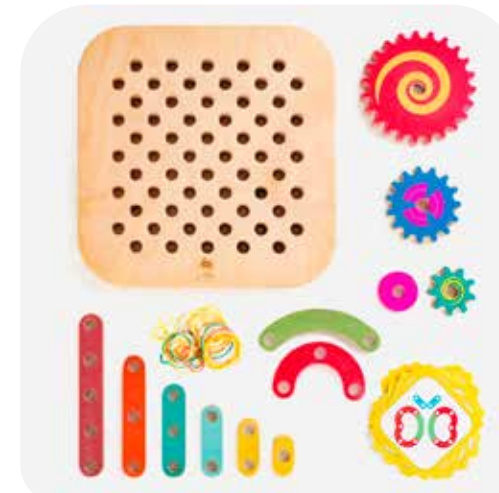

چارچوب ۳۶+ ماه

نحوه بازی: کودک با قرار دادن پین های چوبی در صفحه و اتصال کش ها به آن، بازی ژئوبورد را تجربه می کند. در کنار آن با قرار دادن چوبک ها به وسیله پین ها بر روی صفحه فرصت خلق نقش های ذهنی خود را دارد. چیدمان کش ها و چوبک ها می تواند مطابق با الگوهای کارت ها نیز باشد

جنس: چوب چندلایی ضد آب با پوشش استاندارد اسباب بازی کودکان

قطعات: یک صفحه سوراخ دار در ابعاد ۲۵ x ۲۵ cm

۳۶ عدد چوبک در اشکال هندسی و رنگ های مختلف

۶ عدد چرخ دنده در رنگ های مختلف

یک بسته پین چوبی

یک بسته کش رنگی

۱۲ کارت الگو با ۲۴ طرح و یک کارت وایت بورد

ابعاد بسته بندی: ۳۵ x ۳۵ cm