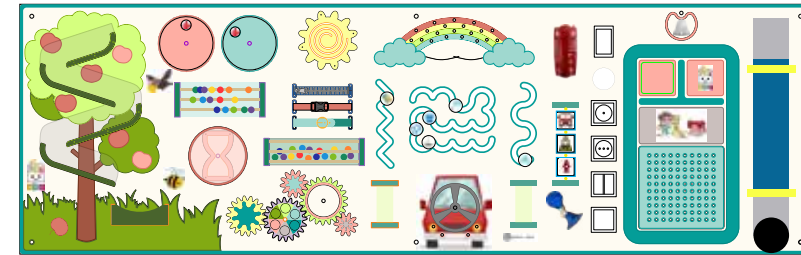

۷۰x۱۳۰cm

۱۱۸